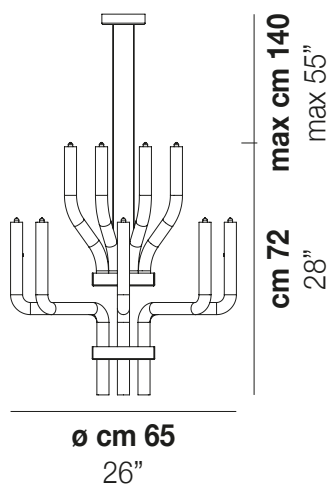

### LIGHTING SOURCES

16x48W 220-240 V G9  
50/60 Hz

Mc 0,27  
 Kg 22  
 Kg 13

download resources

CRRI

NN