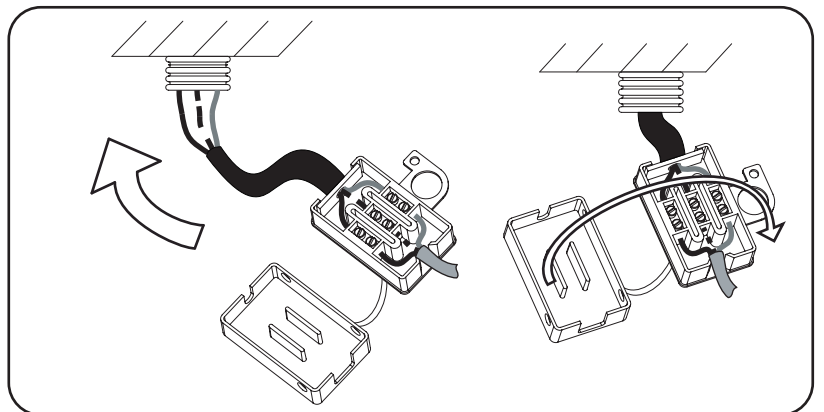

STARDUST R SP CE

(Rev 00)

Vistosi