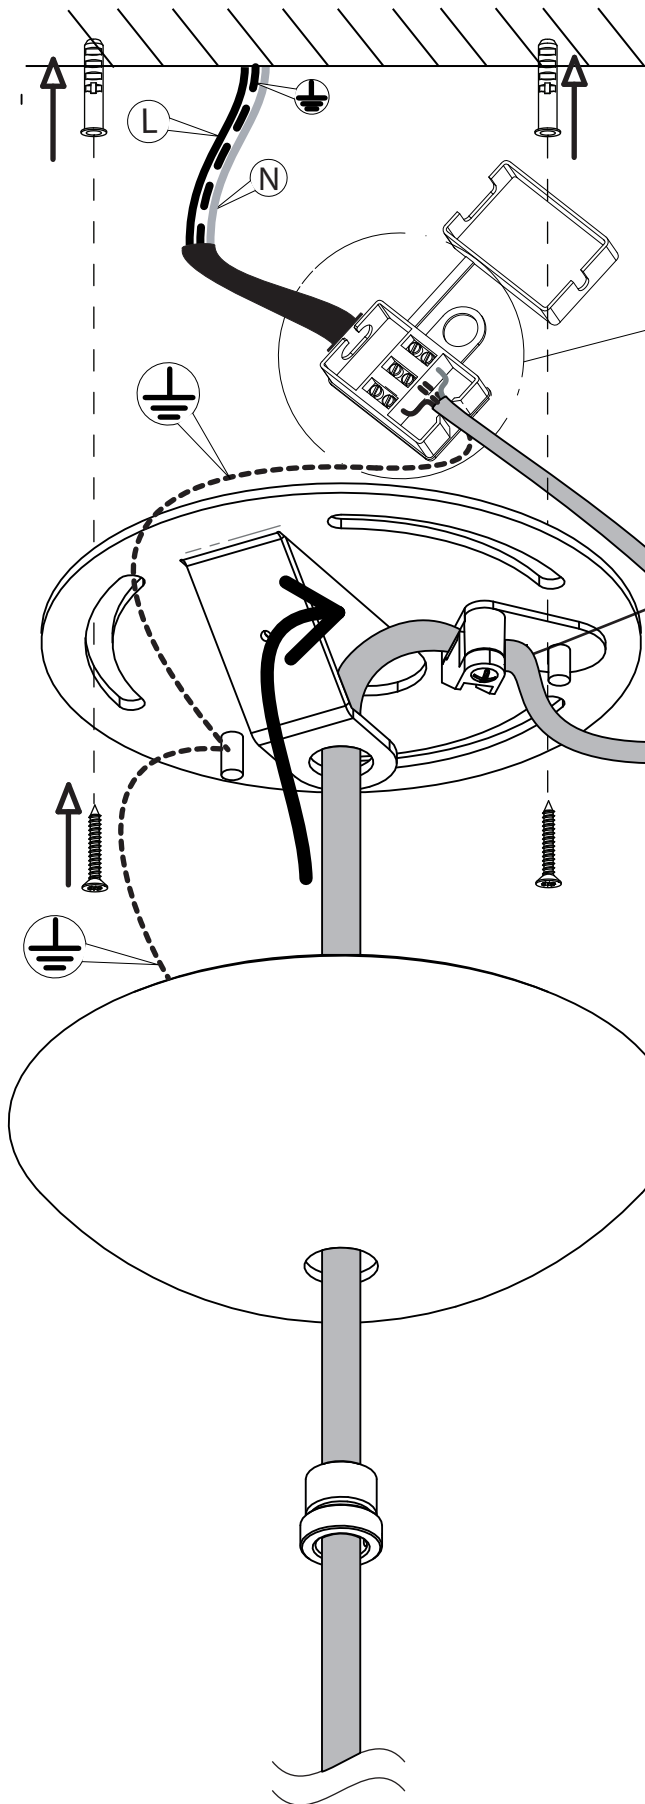

STARDUST R SP CE

(Rev 00)

Vistosi