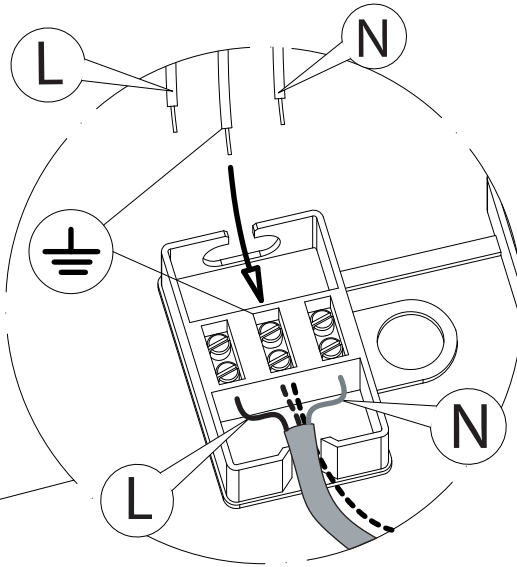

STARDUST R SP CE

(Rev 00)

Vistosi