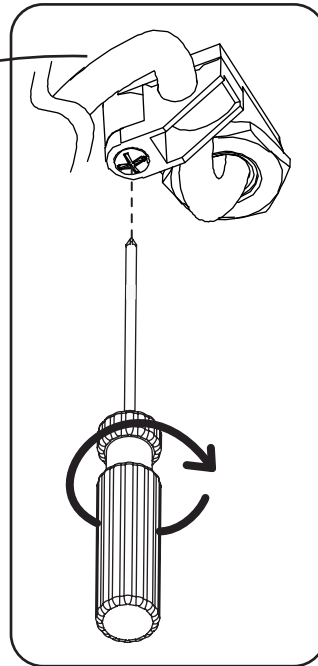

STARDUST R SP CE

(Rev 00)

Vistosi