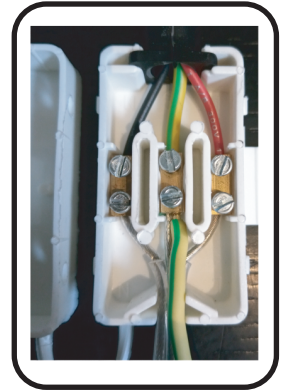

STARDUST R SP CE

(Rev 00)

Vistosi