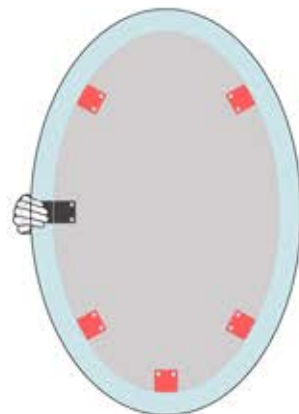

## Selfie specchio\_ *wall mirror*

---

<b>Designer:</b>	Alessandra Baldereschi
<b>Anno   Year:</b>	2020
<b>Materiale   Materials:</b>	specchio 4 mm su telaio in Mdf, mani in fusione di ottone   4 mm. <i>mirror on mdf panel, nds in brass fusion</i>
<b>Varie   Additional:</b>	solo per uso interno   <i>indoor use only</i>

---

**1.** E' possibile spostare e posizionare le mani decorative a piacere nelle sedi predisposte del pannello ed indicate nel disegno in rosso

*1. It is possible to move and position the decorative hands a pleasure in the seats provided on the panel and indicated in red in the drawing*

**2.** Svitare la piastra di unione della mani dalla parte del pannello e rifissarla nella posizione prescelta con le medesime viti

*2. Unscrew the hand union plate from the panel side and fix it in the chosen position with the same screws*

### SCHEMA POSIZIONI MANI DECORATIVE NEI PANNELLI SPECCHIO DIAGRAM OF DECORATIVE HAND POSITIONS IN THE MIRROR PANELS