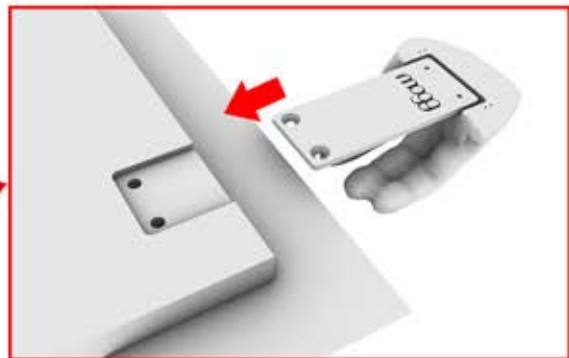

## Selfie specchio\_ *wall mirror*

---

<b>Designer:</b>	Alessandra Baldereschi
<b>Anno   Year:</b>	2020
<b>Materiale   Materials:</b>	specchio 4 mm su telaio in Mdf, mani in fusione di ottone   4 mm. <i>mirror on mdf panel, nds in brass fusion</i>
<b>Varie   Additional:</b>	solo per uso interno   <i>indoor use only</i>

---

**1.** E' possibile spostare e posizionare le mani decorative a piacere nelle sedi predisposte del pannello ed indicate nel disegno in rosso

*1. It is possible to move and position the decorative hands a pleasure in the seats provided on the panel and indicated in red in the drawing*

**2.** Svitare la piastra di unione della mani dalla parte del pannello e rifissarla nella posizione prescelta con le medesime viti

*2. Unscrew the hand union plate from the panel side and fix it in the chosen position with the same screws*