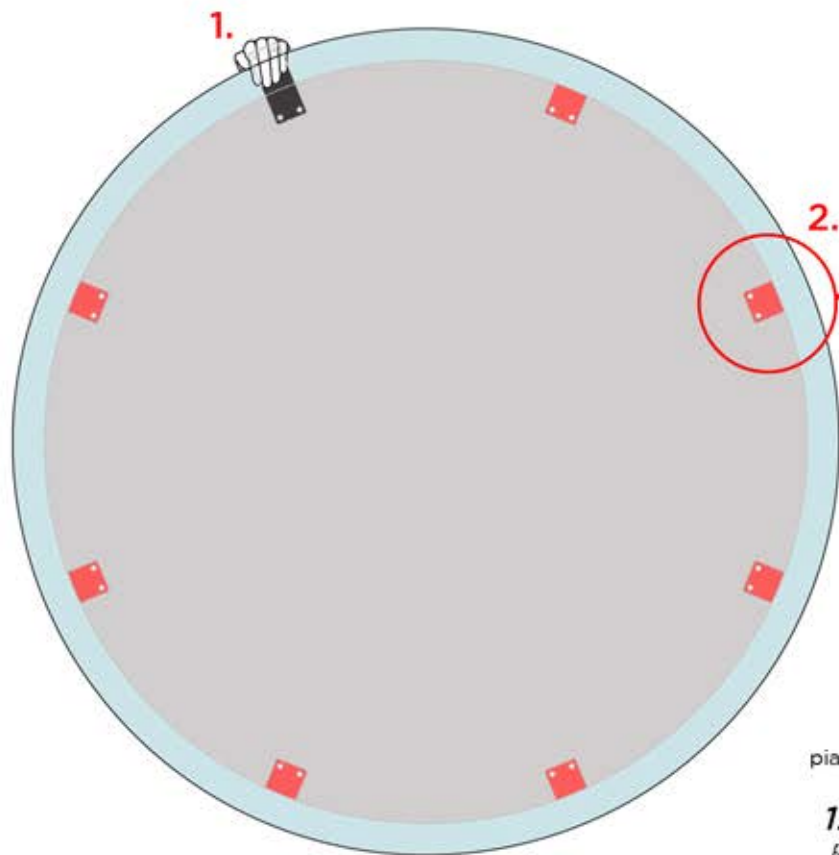

## Selfie specchio\_ *wall mirror*

---

<b>Designer:</b>	Alessandra Baldereschi
<b>Anno   Year:</b>	2020
<b>Materiale   Materials:</b>	specchio 4 mm su telaio in Mdf, mani in fusione di ottone   4 mm. <i>mirror on mdf panel, nds in brass fusion</i>
<b>Varie   Additional:</b>	solo per uso interno   <i>indoor use only</i>

---

**1.** E' possibile spostare e posizionare le mani decorative a piacere nelle sedi predisposte del pannello ed indicate nel disegno in rosso

*1. It is possible to move and position the decorative hands a pleasure in the seats provided on the panel and indicated in red in the drawing*

**2.** Svitare la piastra di unione della mani dalla parte del pannello e rifissarla nella posizione prescelta con le medesime viti

*2. Unscrew the hand union plate from the panel side and fix it in the chosen position with the same screws*

### SCHEMA POSIZIONI MANI DECORATIVE NEI PANNELLI SPECCHIO DIAGRAM OF DECORATIVE HAND POSITIONS IN THE MIRROR PANELS