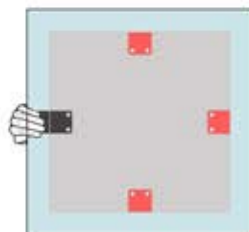

SCHEMA POSIZIONI MANI DECORATIVE NEI PANNELLI SPECCHIO DIAGRAM OF DECORATIVE HAND POSITIONS IN THE MIRROR PANELS

Istruzioni per la pulizia della lampada:

Utilizzare un panno asciutto

Cleaning Instructions for de lamp:

Please use a damp cloth