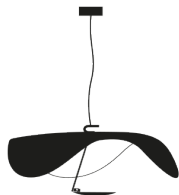

Тип	Подвесной
Материалы	контротражатель и диск из алюминия, стойка и основание металлические
Комбинации цветов	контротражатель чёрный / под золото стойка чёрная / диск под золото / основание чёрное контротражатель чёрный / под медь стойка чёрная / диск под медь / основание чёрное контротражатель белый / белый стойка золотистая / диск окрашенный белый / основание белое контротражатель белый / под золото стойка сатинированная / диск окрашенный белый / основание белое контротражатель белый / белый стойка сатинированная / диск окрашенный белый / основание белое контротражатель белый / белый стойка белая / диск окрашенный белый / основание белое

Источник света светодиодный модуль 1x17 Вт / номинальная мощность 17 Вт / класс энергоэффективности A+ / 1700 лм/ 2700 К / CRI > 80

Источник света не зарегистрирован в EPREL

Питание 110 или 240 В, диммируемый*

Размеры

основание Ø 9x3,5 см,
провод подвески 120 см
Обрезается по размеру,
контротражатель Ø 60 см пригл.
H 30 см пригл.,
диск поворотный Ø 17 см

Артикул

LS13	чёрный / золото / чёрный
LS14	чёрный / медь / чёрный
LS15	белый / золото
LS16	белый / золото / сатинированный
LS18	белый / сатинированный
LS110	белый / белый