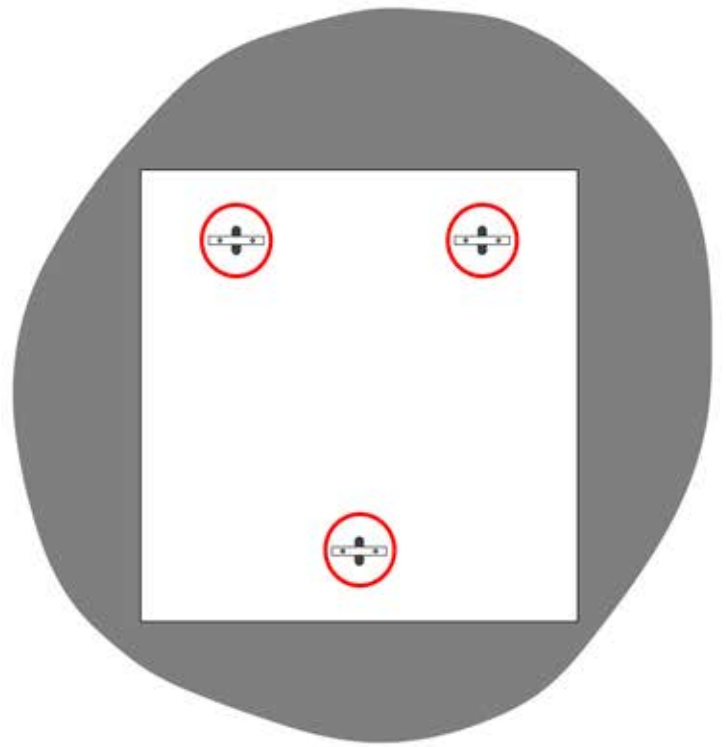

Istruzioni di Montaggio

Assembly Instructions

FRONTE_FRONT

RETRO_BACK

GIOTTO specchio_ *mirror*

ATTENZIONE!!!

SI RICORDA DI MONTARE SEMPRE GLI SPECCHI A PARETE UTILIZZANDO **TUTTI E TRE I PUNTI DI FISSAGGIO** INDICATI NEL DISEGNO PER EVITARE CHE LO SPECCHIO SI POSSA NEL TEMPO IMBARCARE

ATTENTION!!!

ALWAYS REMEMBER TO FIX THE MIRRORS ON THE WALL USING **ALL THREE FIXING POINTS** INDICATED IN THE DRAWING TO AVOID THAT THE MIRROR BENDING OVER TIME
